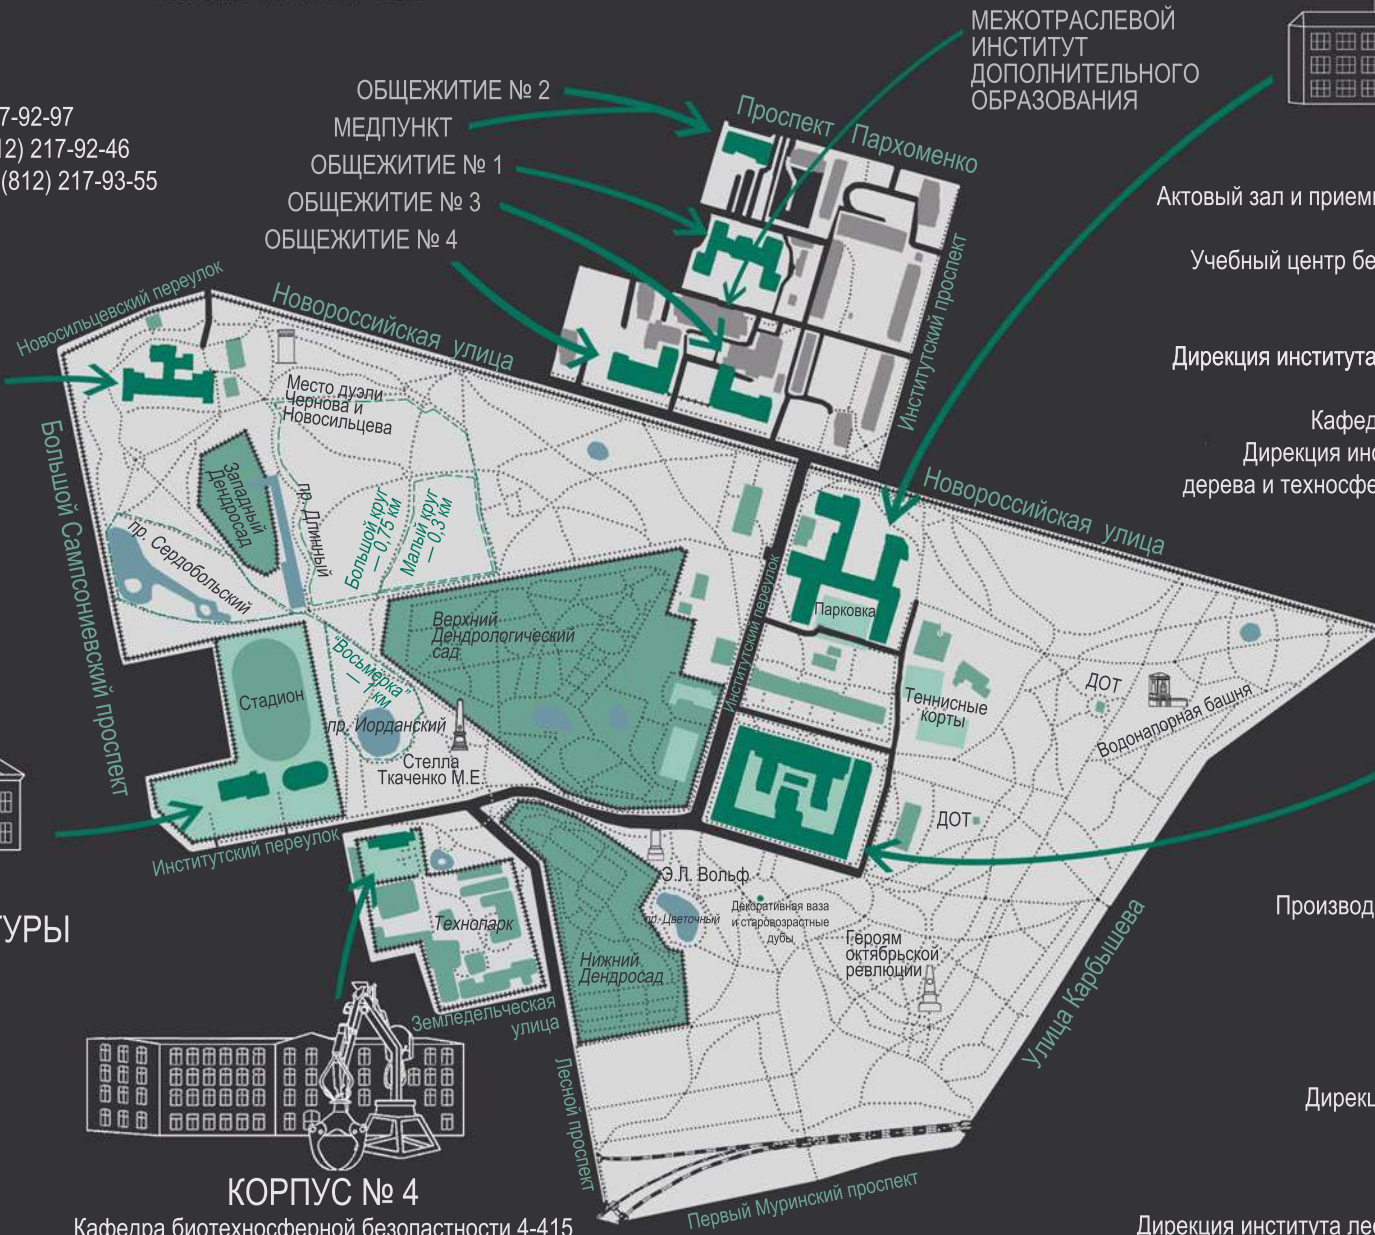

КОРПУС № 3

Институт ландшафтной архитектуры, строительства и обработки древесины (ИЛАСиОД)

КАФЕДРА ФИЗИЧЕСКОЙ КУЛЬТУРЫ

ОБЩЕЖИТИЕ № 2
МЕДПУНКТ
ОБЩЕЖИТИЕ № 1
ОБЩЕЖИТИЕ № 3
ОБЩЕЖИТИЕ № 4

КОРПУС № 4
Кафедра биотехносферной безопасности 4-415

МЕЖОТРАСЛЕВОЙ ИНСТИТУТ ДОПОЛНИТЕЛЬНОГО ОБРАЗОВАНИЯ

КОРПУС № 2

Актовый зал и приемная комиссия — 3-й этаж (первая лестница)
УВРИМП, психолог — 130, 133 каб
Учебный центр безопасности дорожного движения — 131 каб
Пресс-служба (отдел рекламы) — 212 каб
Проектный офис — 230 каб
Дирекция института технологических машин и транспорта леса (ИТМиТЛ) — 308 каб
Кафедра философии и соц. дисциплин — 405 каб
Дирекция института химической переработки биомассы дерева и техносферной безопасности (ИХПБдмТБ) — 406 каб