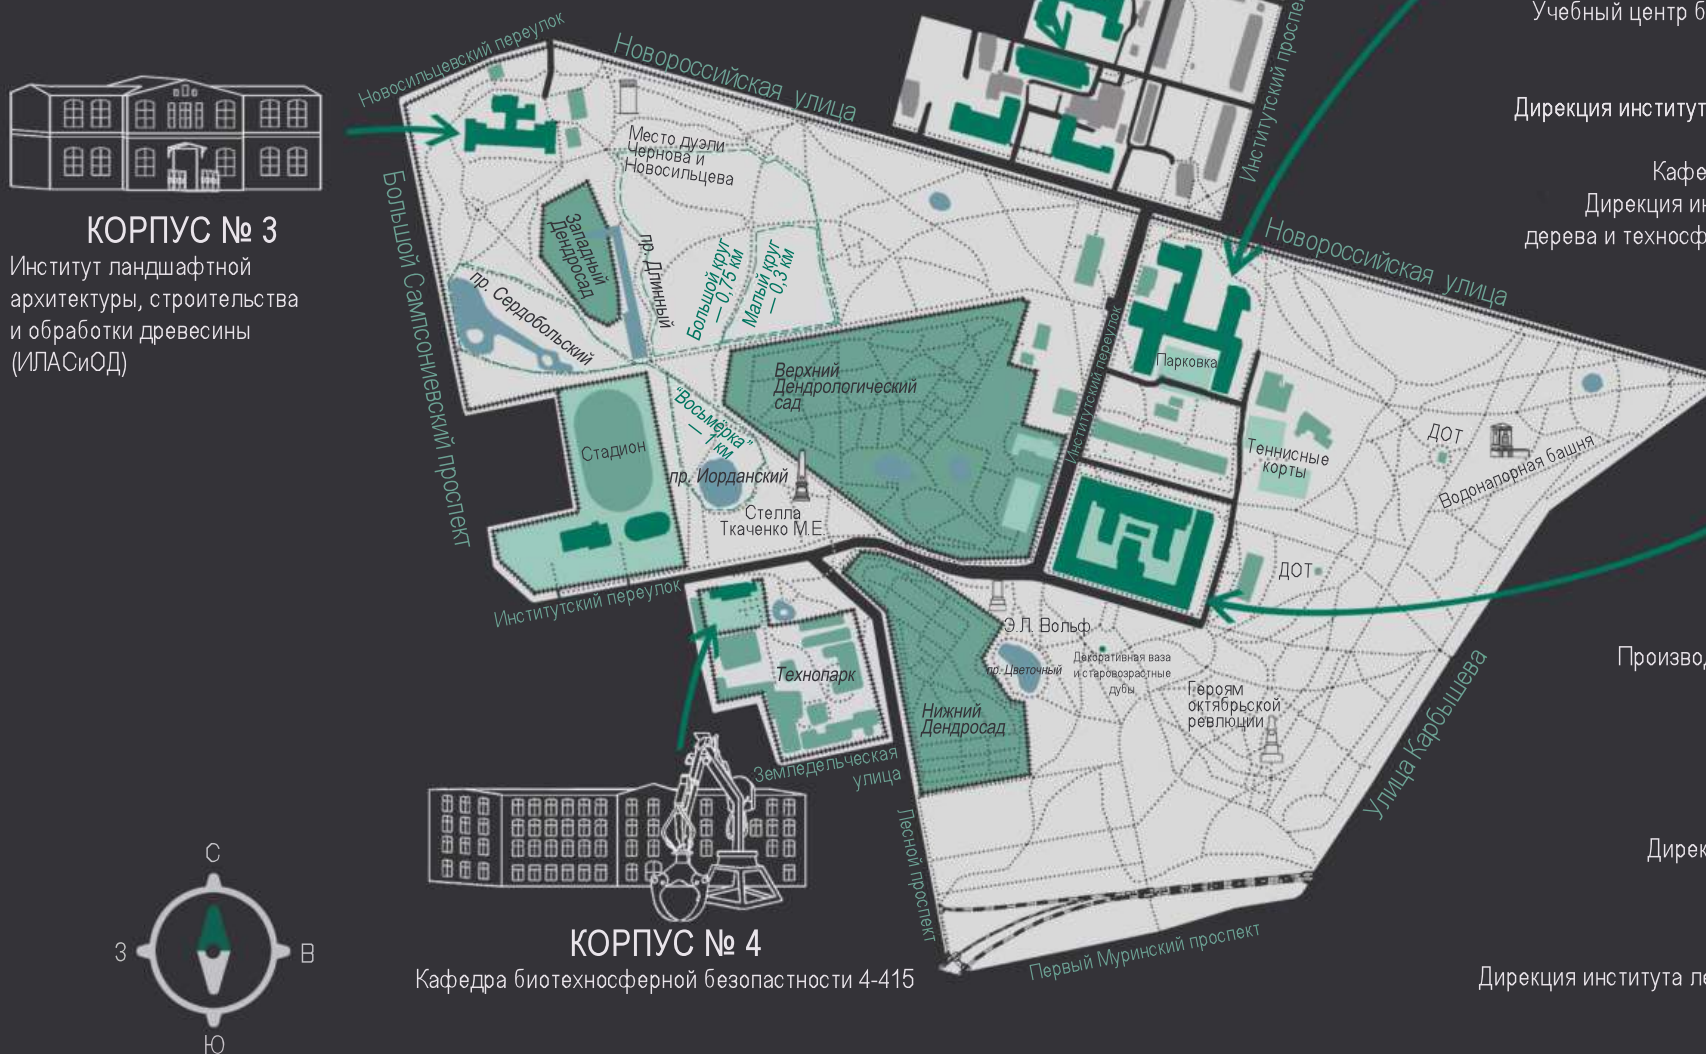

КОРПУС № 3

Институт ландшафтной архитектуры, строительства и обработки древесины (ИЛАСиОД)

МЕЖОТРАСЛЕВОЙ ИНСТИТУТ ДОПОЛНИТЕЛЬНОГО ОБРАЗОВАНИЯ (МИДО)

КОРПУС № 2

Актовый зал и приемная комиссия — 3-й этаж (первая лестница)
УВРиМП, психолог — 130, 133 каб
Учебный центр безопасности дорожного движения — 131 каб
Пресс-служба (отдел рекламы) — 212 каб
Проектный офис — 230 каб
Дирекция института технологических машин и транспорта леса (ИТМиТЛ) — 308 каб
Кафедра философии и соц. дисциплин — 405 каб
Дирекция института химической переработки биомассы дерева и техносферной безопасности (ИХПБдмТБ) — 406 каб

КОРПУС № 4

Кафедра биотехносферной безопасности 4-415

КОРПУС № 1

Студенческий отдел кадров — 2 каб
Производственно-техническое обеспечение — 3 каб
Кафедра физики — 4 каб
2-й отдел (военный стол) — 41 каб
Ректорат — 201 каб
Профсоюз — 227 каб
Касса — 230 каб
Дирекция института лесного бизнеса и инноватики (ИЛБиИ) — 252 каб
Кафедра русского языка — 266 каб
Фундаментальная библиотека — 277 каб
Дирекция института леса и природопользования (ИЛП) — 340 каб
Кафедра иностранных языков — 437 каб